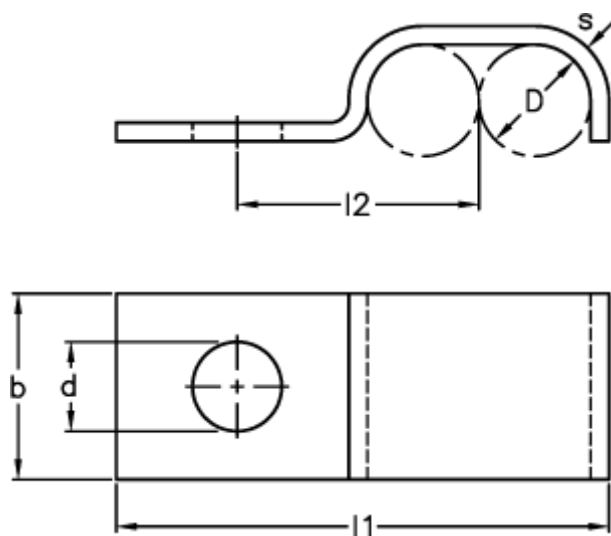

Varenummer: 025108980215
Beskrivelse: Norma rørbøjle type 510
BSL 2 x 15 DIN 72571 W1

Mål

$b = 12$
 $D = 15$
 $d = 5.8$
 $l1 = 49.0$
 $l2 = 25.3$
 $s = 1.5$